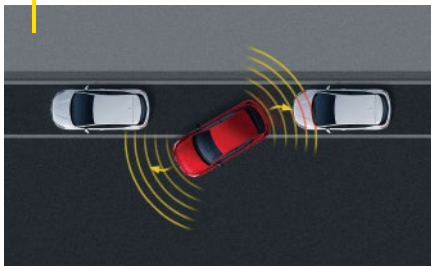

SÁVKÖZÉPTARTÓ^{1,2}

Egy szinttel közelebb az önvezetéshez – a sávközéptartó intelligens és proaktív módon segít kormányozni⁴, és a felfestett sáv közepén tartja a Corsádat, így biztonságosabbá és kényelmesebbé teszi az autópályán való egyhangú vezetést.

PARKOLÓASSZISZTENS^{1,2}

Könnyebb parkolás. A legújabb generációs parkolóasszisztens felismeri a parkolóhelyeket, és kézi váltó esetén vezérli a kormánykereket, automata váltó esetén pedig szinte teljesen önállóan is képes parkolni.

ADAPTÍV SEBESSÉGTARTÓ^{1,2,3}

Stresszmentes vezetési élményt kínál. Folyamatosan figyeli a forgalmat és szükség esetén automatikusan lassít vagy gyorsít, mindig megtartva a biztonságos távolságot az elől haladó autótól.