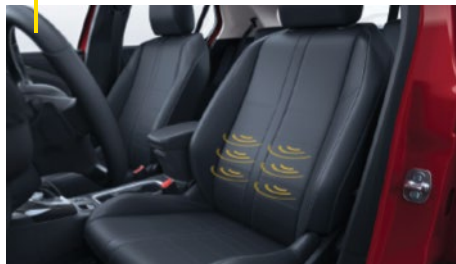

PRÉMIUM KÉNYELEM

Az új Corsa prémium szintű komfortot nyújt számos kényelmi jellemzőjével, például a beépített masszázsfunkcióival.